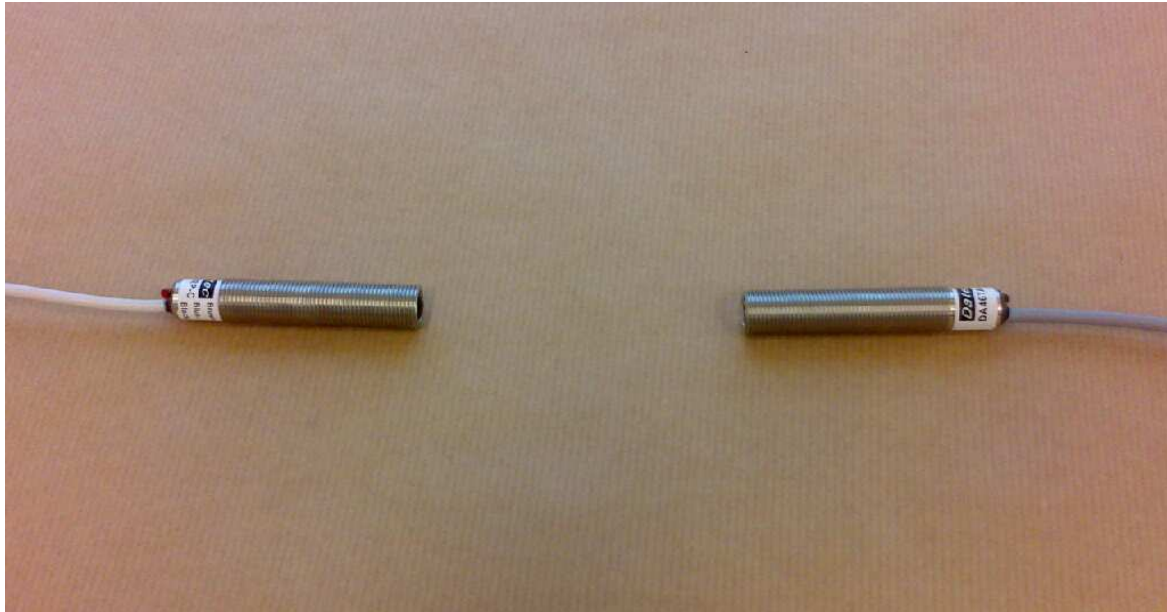

## DATEC DA 46TA & DA 46RP

### KOMPAKT M12 FOTCELL SÄNDARE – MOTTAGARE 6 METERS ARBETSOMRÅDE

DATA	SÄNDARE	MOTTAGARE			
		NPN		PNP	
Utgång					
Modellbetäckning	DA 46 TA	DA 41 RN	DA 46 RN	DA 41 RP	DA46 RP
Arbetsområde	6 Meter	1 m	6 m	1 m	6 m
Matningsspänning	10 – 30 VDC ± 10%	10 – 30 VDC ± 10%			
Kortslutningsskyddad	Ja	Ja			
Strömförbrukning	Max 28 mA	Max 16 mA			
LED-signal	Grön LED ( spänning på)	Röd LED (utgångssignal)			
Max belastning utgång		100 mA			
Linsmaterial	Polykarbonat	polykarbonat			
Cylinderhus	M12 Rostfritt stål	M12 Rostfritt stål			