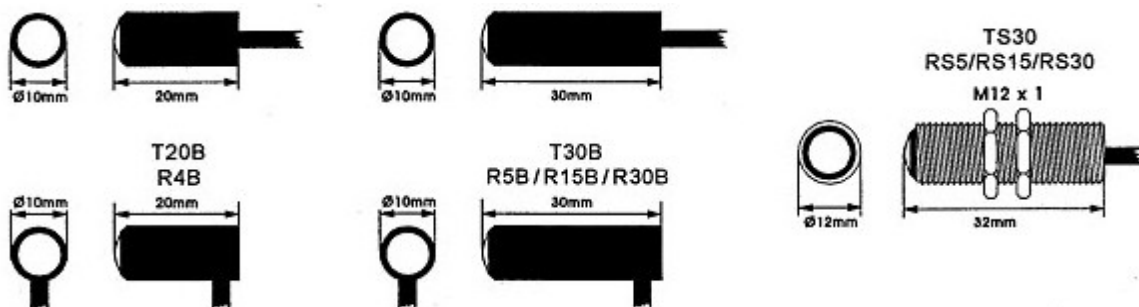

DATEC Opto System Sändare & Mottagare

- Område upp till 30 meter
- Finns i plast och rostfritt stål

	Med sändare: T20A / T20B / T30A / T30B / TS30						
Mottagar typ:	R4A R4B	R5A R5B	R15A R15B	R30A R30B	RS5	RS15	RS30
Max avstånd:							
	5m	5m	15m	30m	5m	15m	30m
	2.5m	2.5m	7.5m	15m	2.5m	7.5m	15m
	0.5m	0.5m	1.5m	3m	0.5m	1.5m	3m
Dimension:	ø 10mm x L20mm	ø 10mm x L30mm			ø 12mm x L32mm		
Material:	Svart plast				Rostfritt stål		
Tätning:	> IP 67						
Arbetstemperatur:	- 20° C till +60° C						
Kabel:	Standard längd 5m -10m - 15m MAX. diameter ø 3.5mm						